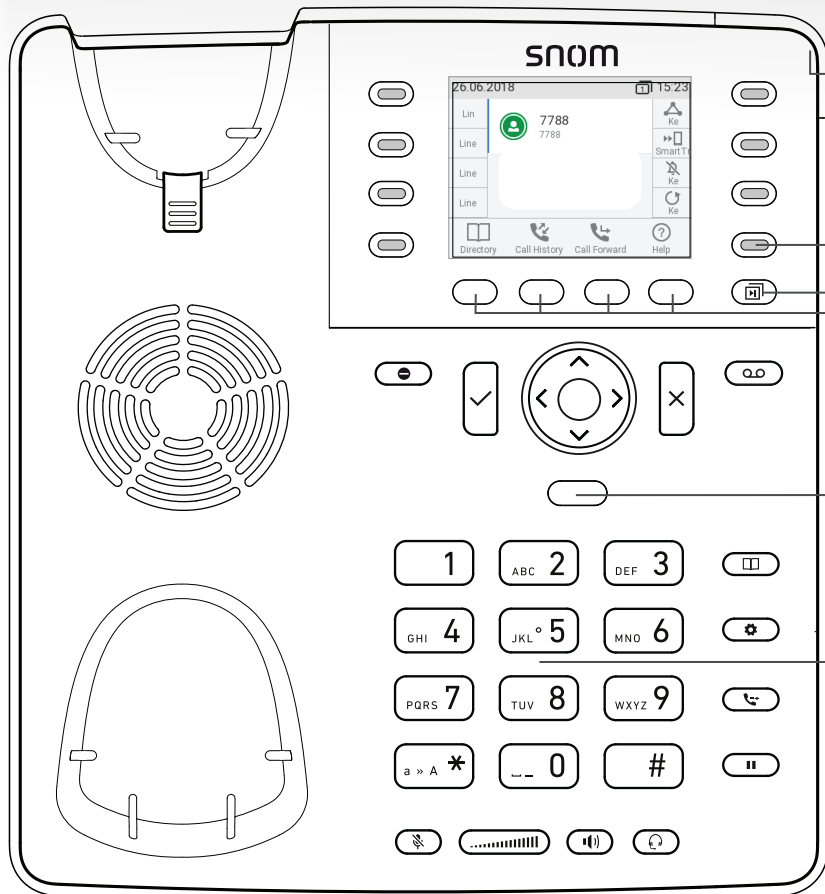

- Indtastning skal afsluttes med 
- Indtast telefonnummer, løft røret

Modtag et opkald (3 måder)

- Løft røret
- Tryk på  Speaker
- Headset: Tryk på 

Omstilling af et opkald (2 måder)

Giv modtageren besked (ledsaget omstilling):

- Tryk på  Hold tasten, indtast telefonnummer
(Træk samtalen tilbage: Tryk på  og derefter på  Hold)
- Hvis modtageren accepterer:
Tryk på  Transfer

"Blind" omstilling:

Tryk på  Transfer, tast telefonnummer, og læg røret på
(Samtalen kan ikke trækkes tilbage)

- **Opkaldslampe:**
 - Hurtigt blinkende: Indgående opkald
 - Fast lys: Igangværende opkald eller ubesvaret opkald (tryk på X for at lægge på/slukke lampen)

- **8 LED funktionstaster**

- **Sidevælger LED funktionstaster**