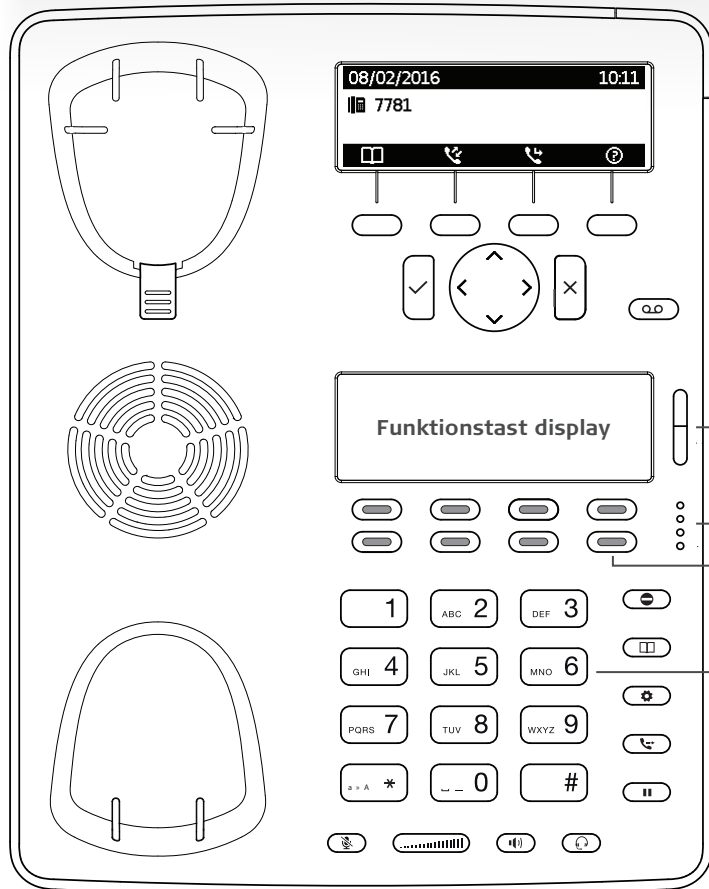

- Indtastning skal afsluttes med 
- Indtast telefonnummer, løft røret

Modtag et opkald (3 måder)

- Løft røret
- Tryk på  Speaker
- Headset: Tryk på 

Omstilling af et opkald (2 måder)

Giv modtageren besked (ledsaget omstilling):

- Tryk på  Hold tasten, indtast telefonnummer
(Træk samtalen tilbage: Tryk på  og derefter på  Hold)
- Hvis modtageren accepterer:
Tryk på  Transfer

"Blind" omstilling:

Tryk på  Transfer, tast telefonnummer, og læg røret på
(Samtalen kan ikke trækkes tilbage)

- **Opkaldslampe:**
 - Hurtigt blinkende: Indgående opkald
 - Fast lys: Igangværende opkald eller ubesvaret opkald (tryk på for at lægge på/slukke lampen)

■ Valg af funktionstast display

■ Visning af funktionstast display side 1-4