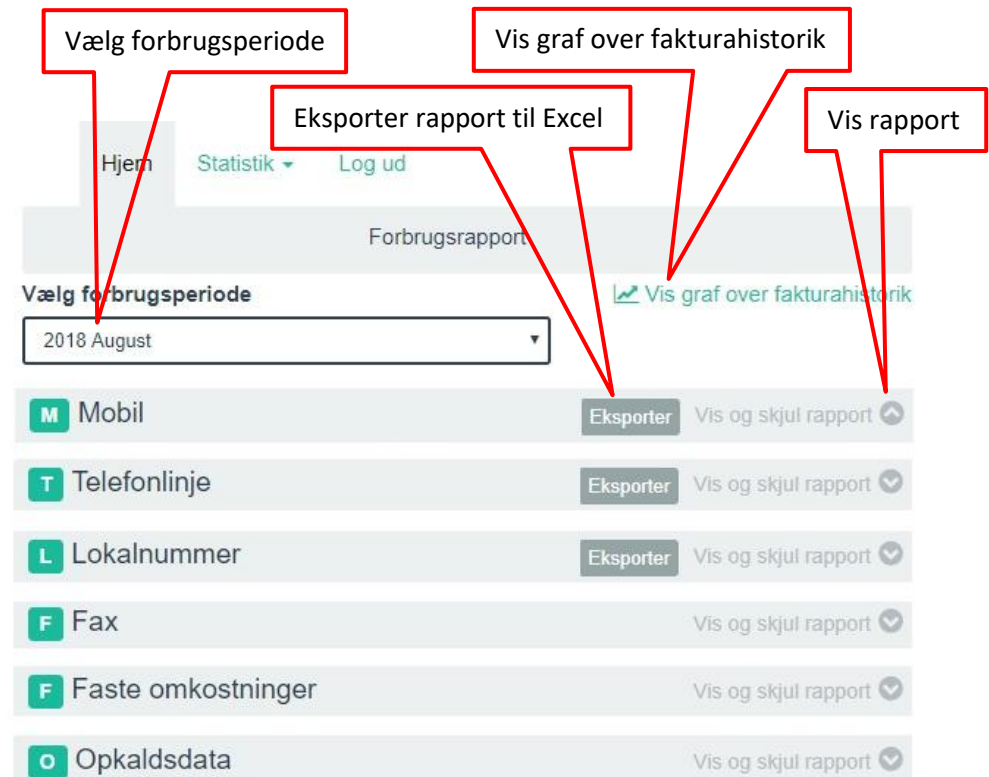

ipnordic

Omstillingsanlæg:

Som superbruger kan du foretage ændringer i omstillingsanlægget.

Under **Viderestillinger** kan du programmere viderestillinger i dit omstillingsanlæg, f.eks. at der i en specifik periode ved hjælp af en datokomponent (22xx Datoer) skal videresendes kald til en valgmenu (16xx)

Under **Telefonopsætning** kan du programmere telefonerne i dit omstillingsanlæg, f.eks. funktionstaster, ringetone, visning af ubesvarede opkald.

Under **Hurtigopkald** kan du oprette en generel telefonbog for hele virksomheden og tilføje specifikke telefonlister til den enkelte medarbejder.

Statistik (tilkøbsprodukt):

Under **Statistik** kan du få adgang til en lang række detaljerede statistik rapporter.

Derudover kan du som et særligt tilkøbsprodukt få adgang til **Lydoptagelser**.

MIN SIDE Quick Start Guide

På MIN SIDE kan du se detaljer om dine mobil- og fastnetabonnementer. Du kan som superbruger foretage ændringer i omstillingssystemet. Du kan tilkøbe statistik og lydoptagelser ved at kontakte Salg på 89 10 10 10.

Efter login kan du på velkomstsiden få vist en graf over fakturahistorik og få vist oversigter over dine mobilnumre, fastnet telefonlinjer, lokalnumre, fax, faste omkostninger og opkaldsdata.