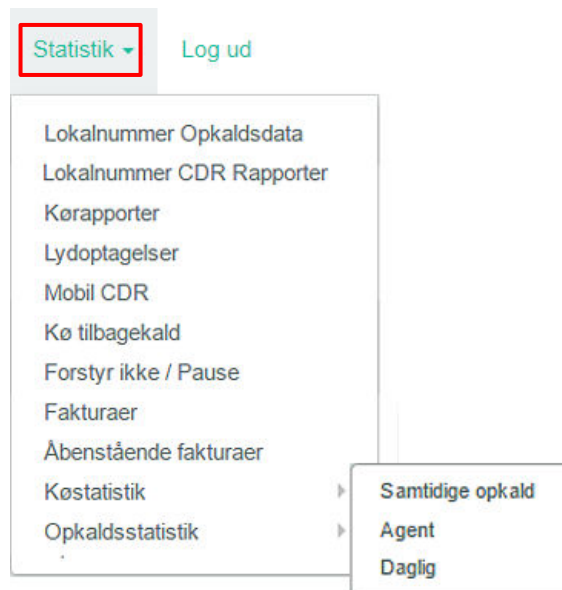

Statistik (tilkøbsprodukt):

Under **Statistik** kan du få adgang til en lang række detaljerede statistik rapporter.

Derudover kan du som et særligt tilkøbsprodukt få adgang til **Lydoptagelser**.