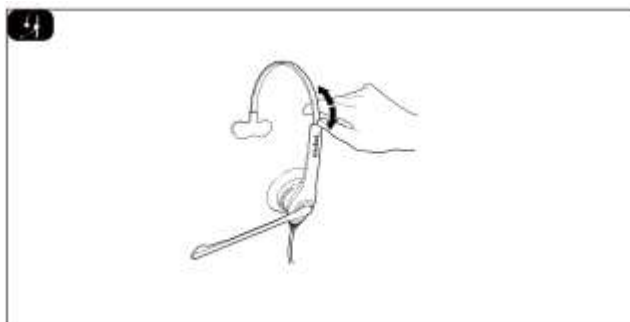

Quick Start Guide

Jabra BIZ 1500 Mono headset
inkl. GN1200 adapter

Professionel og robust

 <p>Støjdæmpende mikrofon reducerer vejrtrækningslyde og baggrundsstøj og er ideel til åbne og støjende kontormiljøer.</p>	 <p>PeakStop fjerner øjeblikkeligt skadelige høje toner og bevarer lydniveauet på et sikkert leje.</p>
 <p>HD sound med HD Voice giver krystalklare samtaler.</p>	 <p>Robust 270 graders drejelig mikrofonarm, der er let at justere.</p>
 <p>Digital Signal Processing fjerner baggrundsstøj og ekko.</p>	 <p>Superbløde ørepuder af skum, der fører varmen væk fra ørerne.</p>

Tilslut headset GN1200 ledningen.

Juster hovedbøjlen.

Juster mikrofonarm.

Vælg switch position 4 til snom telefoner.