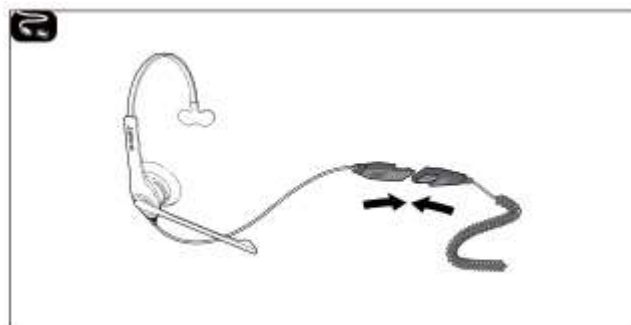

# Quick Start Guide

Jabra BIZ 1500 Mono headset  
inkl. GN1200 adapter

Professionel og robust

 <p><b>Støjdæmpende mikrofon</b> reducerer vejrtrækningslyde og baggrundsstøj og er ideel til åbne og støjende kontormiljøer.</p>	 <p><b>PeakStop</b> fjerner øjeblikkeligt skadelige høje toner og bevarer lydniveauet på et sikkert leje.</p>
 <p><b>HD sound med HD Voice</b> giver krystalklare samtaler.</p>	 <p><b>Robust 270 graders drejelig mikrofonarm</b>, der er let at justere.</p>
 <p><b>Digital Signal Processing</b> fjerner baggrundsstøj og ekko.</p>	 <p><b>Superbløde ørepuder</b> af skum, der fører varmen væk fra ørerne.</p>

Tilslut headset GN1200 ledningen.

Juster hovedbøjlen.

Juster mikrofonarm.

Vælg switch position 4 til snom telefoner.