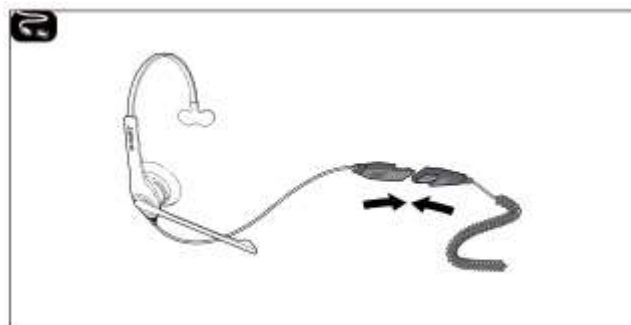

Quick Start Guide

Jabra BIZ 1500 Mono headset
inkl. GN1200 adapter

Professionel og robust

 <p>Støjdæmpende mikrofon reducerer vejrtrækningslyde og baggrundsstøj og er ideel til åbne og støjende kontormiljøer.</p>	 <p>PeakStop fjerner øjeblikkeligt skadelige høje toner og bevarer lydniveauet på et sikkert leje.</p>
 <p>HD sound med HD Voice giver krystalklare samtaler.</p>	 <p>Robust 270 graders drejelig mikrofonarm, der er let at justere.</p>
 <p>Digital Signal Processing fjerner baggrundsstøj og ekko.</p>	 <p>Superbløde ørepuder af skum, der fører varmen væk fra ørerne.</p>

Tilslut headset GN1200 ledningen.

Juster hovedbøjlen.

Juster mikrofonarm.

Vælg switch position 4 til snom telefoner.