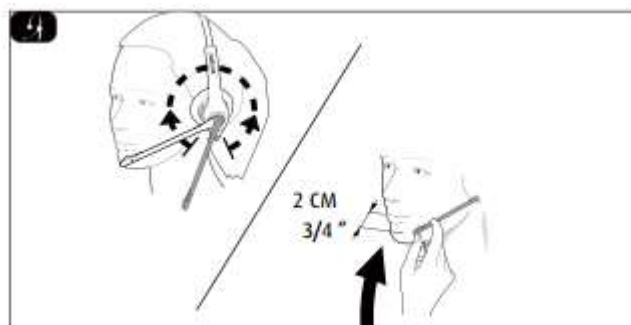

Tilslut headset GN1200 ledningen.

Juster hovedbøjlen.

Juster mikrofonarm.

Vælg switch position 4 til snom telefoner.