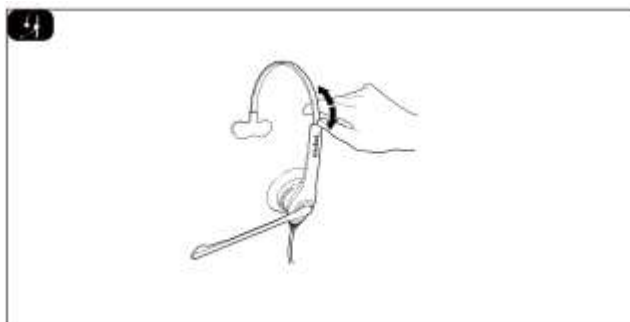

# Quick Start Guide

Jabra BIZ 1500 Mono headset  
inkl. GN1200 adapter

Professionel og robust

 <p><b>Støjdæmpende mikrofon</b> reducerer vejrtrækningslyde og baggrundsstøj og er ideel til åbne og støjende kontormiljøer.</p>	 <p><b>PeakStop</b> fjerner øjeblikkeligt skadelige høje toner og bevarer lydniveauet på et sikkert leje.</p>
 <p><b>HD sound med HD Voice</b> giver krystalklare samtaler.</p>	 <p><b>Robust 270 graders drejelig mikrofonarm</b>, der er let at justere.</p>
 <p><b>Digital Signal Processing</b> fjerner baggrundsstøj og ekko.</p>	 <p><b>Superbløde ørepuder</b> af skum, der fører varmen væk fra ørerne.</p>

Tilslut headset GN1200 ledningen.

Juster hovedbøjlen.

Juster mikrofonarm.

Vælg switch position 4 til snom telefoner.